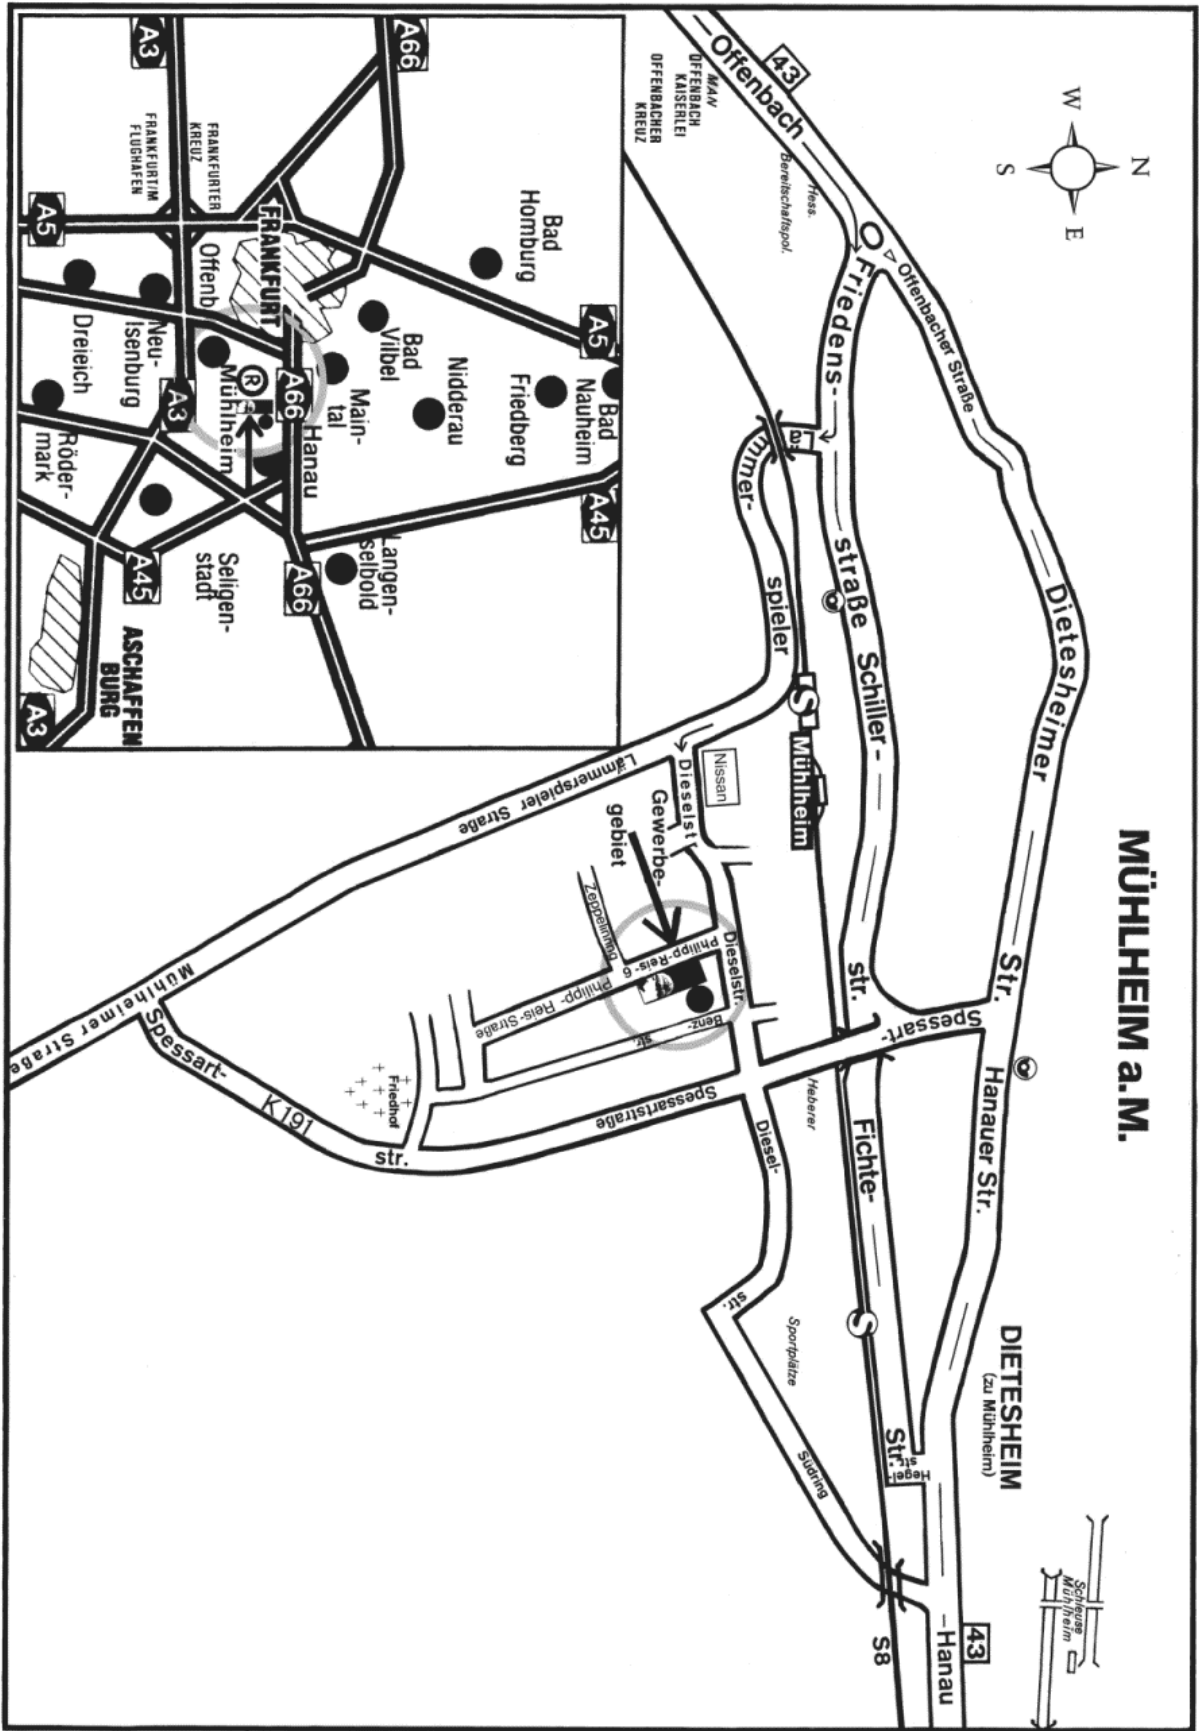

1. Variante

Ab Frankfurter Kreuz BAB 3 in Richtung Würzburg
Über Offenbacher Kreuz bis zur Ausfahrt Obertshausen.
Immer geradeaus Richtung Hausen/Obertshausen (parallel zur Autobahn).
An der 2. Ampel nach der Ausfahrt Obertshausen fahren Sie bitte links.
Bitte immer der Beschilderung Hausen / Lämmerspiel folgen.
Sie durchqueren die Ortschaften Hausen und Lämmerspiel.
Dann immer der Hauptstraße folgen bis nach Mühlheim hinein.
Beim Nissan-Händler rechts abbiegen (Dieselstraße)
2. Möglichkeit rechts (Philipp-Reis-Straße).

2. Variante

BAB 3 in Richtung Würzburg
Über Frankfurter Kreuz, am Offenbacher Kreuz abfahren in Richtung Frankfurt Ost - Kaiserlei.
Vor dem Kaiserlei-Kreisel an der Anschlußstelle OF-Taunusring abfahren.
Immer dem Taunusring, Odenwaldring, Spessarting und der Unteren Grenzstraße folgen.
Wenn diese endet, rechts abbiegen.
Die Mühlheimer- und Offenbacher Straße entlangfahren, der Rest ist aus dem Plan ersichtlich.

3. Variante

BAB 3 in Richtung Frankfurt
Abfahrt Hanau
Nächste Ausfahrt Obertshausen abfahren.
1. Abfahrt (Hausen / Obertshausen / Sportzentrum)
An der Ampel geradeaus. Bitte immer der Beschilderung Hausen / Lämmerspiel folgen.
Sie durchqueren die Ortschaften Hausen und Lämmerspiel.
Dann immer der Hauptstraße folgen bis nach Mühlheim hinein.
Beim Nissan-Händler rechts abbiegen (Dieselstraße)
2. Möglichkeit rechts (Philipp-Reis-Straße).